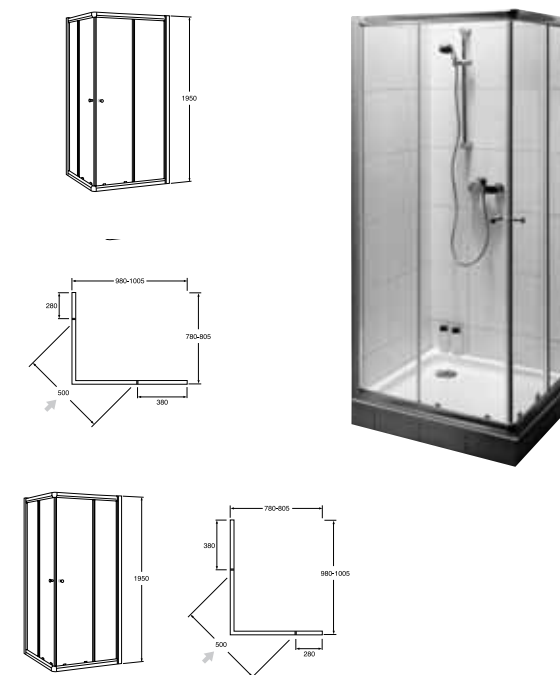

Miron 80 x 100 cm 195 cm Téglalap alakú zuhanyfülke - 2 tolóajtóval, átlátszó üveg, ClearGlass, fehér profil	179 870 Ft	UDW8010NAU120RP-01*
Miron 80 x 100 cm 195 cm Téglalap alakú zuhanyfülke - 2 tolóajtóval, átlátszó üveg, ClearGlass, króm profil	179 870 Ft	UDW8010NAU120RP-61*
Miron 100 x 80 cm 195 cm Téglalap alakú zuhanyfülke - 2 tolóajtóval, átlátszó üveg, ClearGlass, fehér profil	179 870 Ft	UDW1080NAU120LP-01*
Miron 100 x 80 cm 195 cm Téglalap alakú zuhanyfülke - 2 tolóajtóval, átlátszó üveg, ClearGlass, króm profil	179 870 Ft	UDW1080NAU120LP-61*