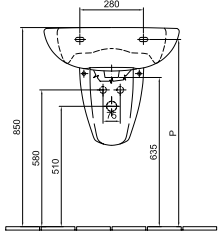

Mosdóláb

- 01

14 430 Ft

6002 59 xx

Szifontakaró

- 01

12 270 Ft

7001 59 xx