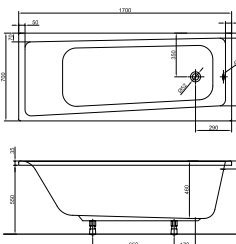

metalrim

Miron 120 x 70 cm klasszikus fürdőkád
- Oldallap és előlap nélküli!

93 360 Ft UBA127LOG2P-01

Uni kád láb 1
Trend fejtámla

3 210 Ft U9009020020
18 970 Ft U9009063000

metalrim

Miron 140 x 70 cm klasszikus fürdőkád
- Oldallap és előlap nélküli!

104 230 Ft UBA147LOG2P-01

Uni kád láb 1
Trend fejtámla

3 210 Ft U9009020020
18 970 Ft U9009063000

metalrim

Miron 160 x 70 cm klasszikus fürdőkád

113 330 Ft UBA167LOG2P-01

Uni kád láb 1
Uni kád láb 1
- elő- és oldallap szerelési egységcsomaggal
Klasszikus oldallap 70 cm
Klasszikus előlap 160 cm
Trend fejtámla

3 210 Ft U9009020020
20 960 Ft U9009020070
23 610 Ft UBPA07002EP2-01
38 980 Ft UBPA16002FP2-01
18 970 Ft U9009063000

metalrim

Miron 170 x 70 cm klasszikus fürdőkád

116 190 Ft UBA177LOG2P-01

Uni kád láb 1
Uni kád láb 1
- elő- és oldallap szerelési egységcsomaggal
Klasszikus oldallap 70 cm
Klasszikus előlap 170 cm
Trend fejtámla

3 210 Ft U9009020020
20 960 Ft U9009020070
23 610 Ft UBPA07002EP2-01
38 980 Ft UBPA17002FP2-01
18 970 Ft U9009063000

metalrim

Miron 180 x 80 cm klasszikus fürdőkád

123 250 Ft UBA180LOG2P-01

Uni kád láb 1
Uni kád láb 1
- elő- és oldallap szerelési egységcsomaggal
Klasszikus oldallap 80 cm
Klasszikus előlap 180 cm
Trend fejtámla

3 210 Ft U9009020020
20 960 Ft U9009020070
23 610 Ft UBPA08002EP2-01
38 980 Ft UBPA18001FP2-01
18 970 Ft U9009063000

Miron 190 x 90 cm klasszikus fürdőkád

150 290 Ft UBA190LOG2P-01

Uni kád láb 1
Uni kád láb 1
- elő- és oldallap szerelési egységcsomaggal
Cassandra, Miron és Melina oldallap 90 cm
Cassandra, Miron és Melina előlap 190 cm
Trend fejtámla

3 210 Ft U9009020020
20 960 Ft U9009020070
38 700 Ft UBPA09002EP2-01
50 290 Ft UBPA19002FP2-01
18 970 Ft U9009063000

Miron 150 x 105 cm aszimmetrikus sarokkád, jobb

134 670 Ft UBA150LOG3REP-01