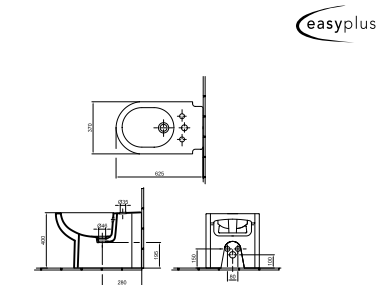

Bidé	45 210 Ft	7454 L1 xx
- 1 furattal középen		
- Lehetőség 3 részes csapszerelvénnyel elhelyezésére		
- R1