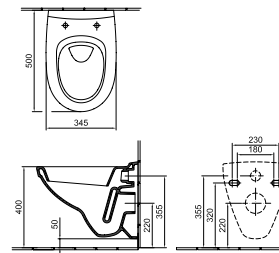

16 870 Ft

5550 59 xx

17 420 Ft

7244 59 xx

3/6 l öblítés duroplast softclosing quickrelease

Mélyöblítésű falí-WC
- 01, R1

33 030 Ft

5530 59 xx

WC-ülőke
- Duroplast, fém zsanérral
- Soft Closing és Quick Release rendszerrel
- 01

21 740 Ft

9M48 S1 01

WC-ülőke
- Duroplast, fém zsanérral
- 01

12 320 Ft

9M49 61 01