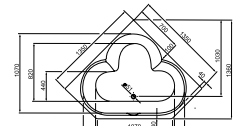

Dodona 135 x 135 cm sarokkádk 147 520 Ft UBA135DOD3P-01

Uni kád láb 2 6 150 Ft U900902F010
Uni kád láb 2 20 960 Ft U9009020060

- elő- és oldallap szerelési egységcsomaggal
Dodona előlap 135 cm 70 410 Ft UBPA135033-01

Trend fejta 18 970 Ft U9009063000