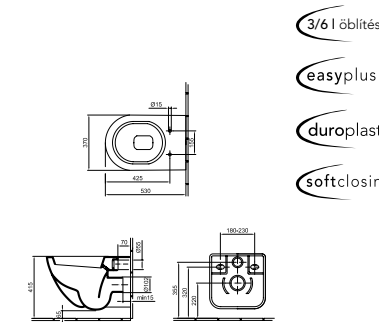

Mélyöblítésű fali-WC	42 820 Ft	6638 L1 xx
- R1		
WC-ülőke	22 260 Ft	9M23 S1 01
- Duroplast, fém zsanérral, Soft Closing rendszerrel		
- 01