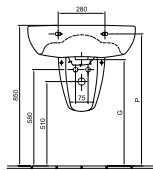

A	B	K	G	P
7020 45	660	530	205	640	795
7020 40	610	490	195	645	800
7020 35	560	450	185	650	800