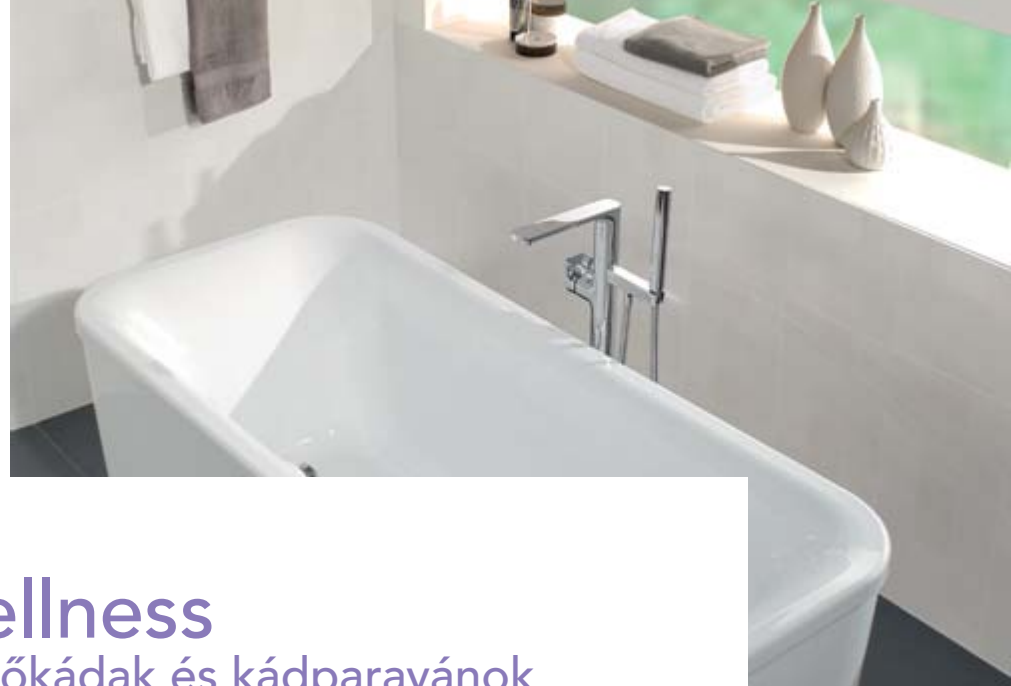

Wellness Fürdőkádak és kádparavánok

Mára a fürdőszoba hagyományos szerepe megváltozott: a mindennapi tisztálkodáson túl a pihenés és az egészséges életmód terepévé vált. A wellness termékterület egy termékcsoportot fog össze, amelynek darabjai a testi-lelki harmónia megteremtéséhez is hozzájárulnak. Fürdőkádak, valamint zuhanytálcák és zuhanyfülkék találhatóak a Villeroy & Boch csoport belga gyárában készülő wellness termékek között.