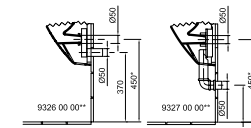

42 040 Ft

7050 59 xx

7050 59

* A 450 mm-es méret nem a szennyvízcsatlakozás mérete.
** Szifon csatlakozás utáni javasolt méretek.

7051 59

* A 460 mm-es méret nem a szennyvízcsatlakozás mérete.
** Szifon csatlakozás utáni javasolt méretek.