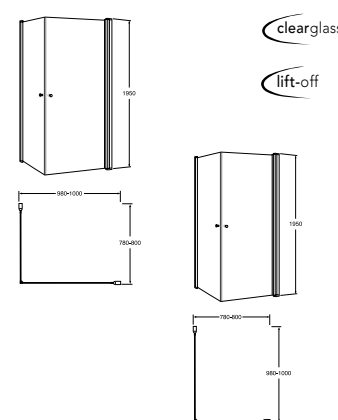

Liner 80 x 100 cm 195 cm 244 610 Ft UDW8010SKA120RP-61*

1. Téglalap alakú zuhanyfülke
2. 2 nyíló ajtóval
   - átlátszó üveg
   - ClearGlass, króm profil

Liner 100 x 80 cm 195 cm 244 610 Ft UDW1080SKA120LP-61*

1. Téglalap alakú zuhanyfülke
2. 2 nyíló ajtóval
   - átlátszó üveg
   - ClearGlass, króm profil