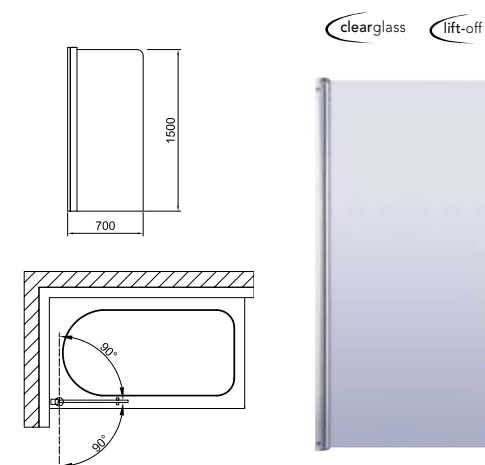

Miron/kádparaván

Ajánlott fogyasztói
ár áfával

Cikkszám