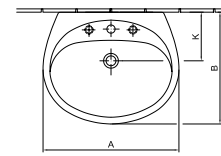

Ajánlott wellness termékek Cassandra és Dodona fürdőkádkak, Liner, Miron és Denia zuhanyprogramok

**Mosdó 60 x 49 cm**

- 1 furattal középen
- Lehetőség 3 részes csapszerelvény elhelyezésére
- 01, R1

16 340 Ft