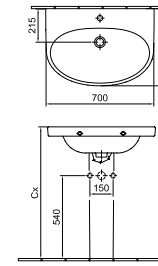

Melina/szaniter

Ajánlott fogyasztói ár
áfvál fehér (01) színre

Cikkszám

Mosdó 70 x 50 cm
- 1 furattal középen
- 01, R1

32 850 Ft

5570 59 xx

Mosdóláb
- 01
Szifontakaró
- 01

14 430 Ft

6002 59 xx

17 420 Ft

7264 59 xx