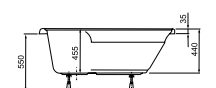

Dodona 150 x 75 cm klasszikus fürdőkádk 104 500 Ft UBA150DOD2P-01

Uni kád láb 1 3 210 Ft U9009020020
Uni kád láb 1 20 960 Ft U9009020070

- elő- és oldallap szerelési egységcsomaggal
Klasszikus oldallap 75 cm 23 610 Ft UBPA07502EP2-01

Klasszikus előlap 150 cm 38 980 Ft UBPA15001FP2-01
Trend fejta 18 970 Ft U9009063000