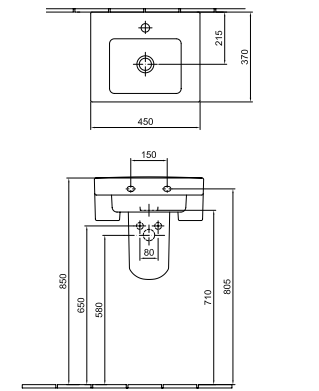

easyplus

Kézmosó 45 x 37 cm	26 850 Ft	5102 L1 xx
- 1 furattal középen		
- R1		
Szifontakaró	19 530 Ft	7229 L1 xx
- 01		

easyplus

Beépíthető mosdó 66 x 49 cm	61 240 Ft	5125 L1 xx
Beépíthető mosdó 61 x 47 cm	45 310 Ft	5109 L1 xx
Beépíthető mosdó 55 x 44 cm	42 110 Ft	5129 L1 xx
- 1 furattal középen		
- Lehetőség 3 részes csapszerelvénnyel elhelyezésére		
- R1		
A beépíthető mosdók beépítésénél kérjük, kövesse a Szerelési kézikönyvben található leírást, és a mosdó hátfalát a hagyományos mosdóhoz hasonlóan rögzítse a falhoz!		