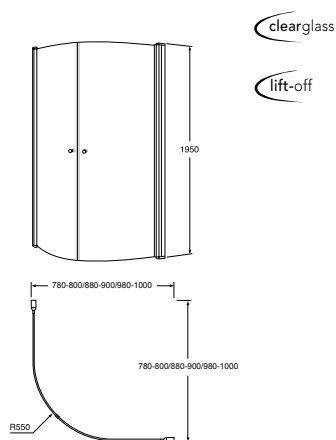

Liner 80 x 80 cm 195 cm, R=55 cm 231 530 Ft UDW8080SKA160P-61*

1. Negyedkörös zuhanyfülke
2. 2 nyíló ajtóval
   - átlátszó üveg
   - ClearGlass, króm profil

Liner 90 x 90 cm 195 cm, R=55 cm 244 610 Ft UDW9090SKA160P-61*

1. Negyedkörös zuhanyfülke
2. 2 nyíló ajtóval
   - átlátszó üveg
   - ClearGlass, króm profil

Liner 100 x 100 cm 195 cm, R=55 cm 255 080 Ft UDW1010SKA160P-61*

1. Negyedkörös zuhanyfülke
2. 2 nyíló ajtóval
   - átlátszó üveg
   - ClearGlass, króm profil