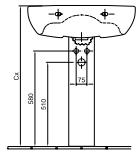

A	B	K	G	P
7020 45	660	530	205	640	795
7020 40	610	490	195	645	800
7020 35	560	450	185	650	800