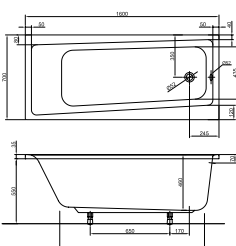

metalrim

Miron 120 x 70 cm klasszikus fürdőkád
- Oldallap és előlap nélküli!

93 360 Ft UBA127LOG2P-01

Uni kád láb 1
Trend fejtámla

3 210 Ft U9009020020
18 970 Ft U9009063000

metalrim

Miron 140 x 70 cm klasszikus fürdőkád
- Oldallap és előlap nélküli!

104 230 Ft UBA147LOG2P-01

Uni kád láb 1
Trend fejtámla

3 210 Ft U9009020020
18 970 Ft U9009063000

metalrim

Miron 160 x 70 cm klasszikus fürdőkád

113 330 Ft UBA167LOG2P-01

Uni kád láb 1
Uni kád láb 1
- elő- és oldallap szerelési egységcsomaggal
Klasszikus oldallap 70 cm
Klasszikus előlap 160 cm
Trend fejtámla

3 210 Ft U9009020020
20 960 Ft U9009020070
23 610 Ft UBPA07002EP2-01
38 980 Ft UBPA16002FP2-01
18 970 Ft U9009063000

metalrim

Miron 170 x 70 cm klasszikus fürdőkád

116 190 Ft UBA177LOG2P-01

Uni kád láb 1
Uni kád láb 1
- elő- és oldallap szerelési egységcsomaggal
Klasszikus oldallap 70 cm
Klasszikus előlap 170 cm
Trend fejtámla

3 210 Ft U9009020020
20 960 Ft U9009020070
23 610 Ft UBPA07002EP2-01
38 980 Ft UBPA17002FP2-01
18 970 Ft U9009063000

metalrim

Miron 180 x 80 cm klasszikus fürdőkád

123 250 Ft UBA180LOG2P-01

Uni kád láb 1
Uni kád láb 1
- elő- és oldallap szerelési egységcsomaggal
Klasszikus oldallap 80 cm
Klasszikus előlap 180 cm
Trend fejtámla

3 210 Ft U9009020020
20 960 Ft U9009020070
23 610 Ft UBPA08002EP2-01
38 980 Ft UBPA18001FP2-01
18 970 Ft U9009063000

Miron 190 x 90 cm klasszikus fürdőkád

150 290 Ft UBA190LOG2P-01

Uni kád láb 1
Uni kád láb 1
- elő- és oldallap szerelési egységcsomaggal
Cassandra, Miron és Melina oldallap 90 cm
Cassandra, Miron és Melina előlap 190 cm
Trend fejtámla

3 210 Ft U9009020020
20 960 Ft U9009020070
38 700 Ft UBPA09002EP2-01
50 290 Ft UBPA19002FP2-01
18 970 Ft U9009063000

Miron 150 x 105 cm aszimmetrikus sarokkád, jobb

134 670 Ft UBA150LOG3REP-01