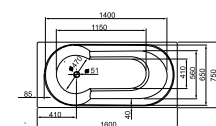

Dodona 160 x 75 cm klasszikus fürdőkádk 112 460 Ft UBA160DOD2P-01

Uni kád láb 1 3 210 Ft U9009020020
Uni kád láb 1 20 960 Ft U9009020070

- elő- és oldallap szerelési egységcsomaggal
Klasszikus oldallap 75 cm 23 610 Ft UBPA07502EP2-01

Klasszikus előlap 160 cm 38 980 Ft UBPA16002FP2-01
Trend fejta 18 970 Ft U9009063000