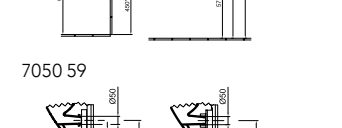

A	B	K	G	P
7020 45	660	530	205	640	795
7020 40	610	490	195	645	800
7020 35	560	450	185	650	800

Mosdó 65 x 53 cm	18 420 Ft	7020 45 xx
Mosdó 60 x 49 cm	16 150 Ft	7020 40 xx
Mosdó 55 x 45 cm	14 430 Ft	7020 35 xx
- 1 furattal középen		
- Lehetőség 3 részes csapszerelvény elhelyezésére		
- 01, R1		
Mosdó 60 x 49 cm	17 770 Ft	7020 41 xx
Mosdó 55 x 45 cm	15 880 Ft	7020 36 xx
- Csapfurat nélkül		
- 01		
Mosdó 60 x 49 cm	17 770 Ft	7020 42 xx
Mosdó 55 x 45 cm	15 880 Ft	7020 37 xx
- 1 furattal középen, lehetőség 3 részes csapszerelvény elhelyezésére, túlfolyó nélkül		
- 01		
Mosdó 60 x 49 cm	17 770 Ft	7020 43 xx
Mosdó 55 x 45 cm	15 880 Ft	7020 38 xx
- Csapfurat és túlfolyó nélkül		
- 01		
Mosdóláb	14 430 Ft	6002 59 xx
- 01		
Szifontakaró	12 270 Ft	7001 59 xx
- 01		

Kézmosó 50 x 40 cm	12 450 Ft	7035 30 xx
- 1 furattal középen		
- Lehetőség 3 részes csapszerelvény elhelyezésére		
- 01, R1		
Kézmosó 45 x 35 cm	10 830 Ft	7035 25 xx
- 1 furattal középen		
- 01, R1		

Kézmosó 51 x 22 cm	12 450 Ft	7332 51 xx
- Csapfurat nélkül		
- Lehetőség szélső csapszerelvények elhelyezésére		
- 01, R1		

Sarokkézmosó 40 cm	15 880 Ft	7342 41 xx
- 1 furattal középen		
- Lehetőség 1 középső csapszerelvény elhelyezésére		
- 01, R1		

3/6 l öblítés

duroplast

Mélyöblítésű fali-WC
- 01, R1

19 190 Ft

4056 59 xx

Alföldi WC-ülőke 1.

- Duroplast antibakteriális felülettel

7 950 Ft

8780 95 xx

3/6 l öblítés

duroplast

softclosing

quickrelease

Laposöblítésű fali-WC
- 01, R1

34 250 Ft

7068 19 xx

Alföldi WC-ülőke 2.

- Duroplast, Soft Closing és Quick Release rendszerrel

12 670 Ft

9M44 51 xx

Alföldi WC-ülőke 1.

- Duroplast antibakteriális felülettel

7 950 Ft

8780 95 xx

Falibidé

- 1 furattal középen

42 490 Ft

4312 00 xx

Vizelde

- Felső bekötésű
- Szifon nélkül
- Rögzítőkészlettel

42 040 Ft

7050 59 xx

7050 59

* A 450 mm-es méret nem a szennyvízcsatlakozás mérete.
** Szifon csatlakozás utáni javasolt méretek.

7051 59