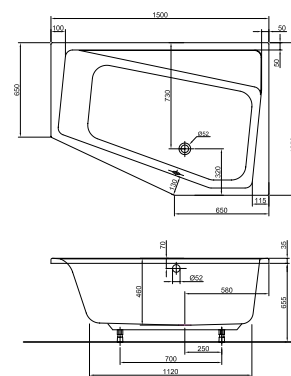

Miron 150 x 105 cm aszimmetrikus sarokkád, jobb

134 670 Ft UBA150LOG3REP-01

Uni kád láb 2
Uni kád láb 2
- elő- és oldallap szerelési egységcsomaggal
Miron előlap 150 cm
Trend fejtámla

6 150 Ft U900902F010
20 960 Ft U9009020060
72 020 Ft UBPA15016FP03-01
18 970 Ft U9009063000