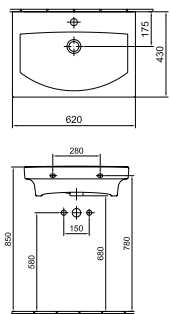

Beépíthető mosdó* 62 x 43 cm
- 1 furattal középen
- 01, R1

96 890 Ft

5169 59 xx