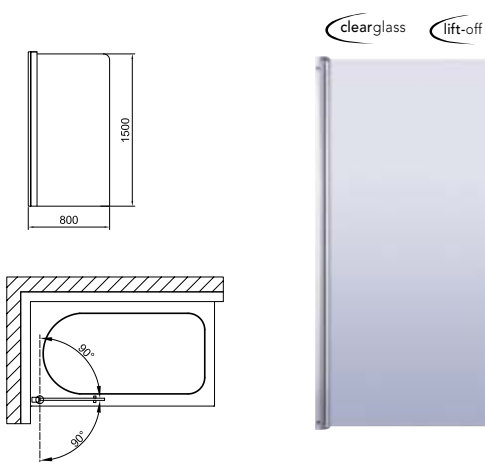

Cikkszám

Miron 70 x 150 cm
átlátszó üveg

72 070 Ft UDW0070LOG170P-61

Ajánlható kádak:

Miron	120 x 70 cm;
Miron és Dodona	140 x 70 cm;
Dodona	150 x 75 cm;
Miron és Cassandra	160 x 70 cm;
Dodona	160 x 75 cm;
Miron és Cassandra	170 x 70 cm;
Liner, Cassandra és Dodona	170 x 75 cm;
Liner, Miron, Cassandra, Cassandra speciális (jobb/bal) és Dodona	180 x 80 cm;
Miron és Cassandra	190 x 90 cm