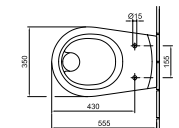

3/6 l öblítés

duroplast

softclosing

quickrelease

Laposöblítésű fali-WC
- 01, R1

34 250 Ft

7068 19 xx

Alföldi WC-ülőke 2.

- Duroplast, Soft Closing és Quick Release rendszerrel

12 670 Ft

9M44 51 xx

Alföldi WC-ülőke 1.

- Duroplast antibakteriális felülettel

7 950 Ft

8780 95 xx