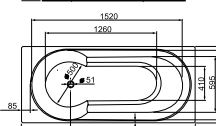

Dodona 180 x 80 cm klasszikus fürdőkádk 124 190 Ft UBA180DOD2P-01

Uni kád láb 1 3 210 Ft U9009020020
Uni kád láb 1 20 960 Ft U9009020070

- elő- és oldallap szerelési egységcsomaggal
Klasszikus oldallap 80 cm 23 610 Ft UBPA08002EP2-01

Klasszikus előlap 180 cm 38 980 Ft UBPA18001FP2-01
Trend fejta 18 970 Ft U9009063000