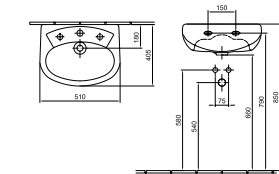

Kézmosó 50 x 40 cm	12 450 Ft	7035 30 xx
- 1 furattal középen		
- Lehetőség 3 részes csapszerelvény elhelyezésére		
- 01, R1		
Kézmosó 45 x 35 cm	10 830 Ft	7035 25 xx
- 1 furattal középen		
- 01, R1