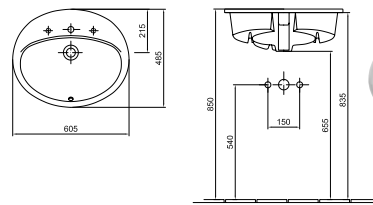

6006 40

**Beépíthető mosdó 60 x 48 cm**

- 1 furattal középen
- Lehetőség 3 részes csapszerelvény elhelyezésére
- Kivágósablonnal ellátva!
- 01, R1

33 760 Ft

6006 40 xx

Beépíthető mosdó 53 x 44 cm

- 1 furattal középen
- Kivágósablonnal ellátva!
- 01, R1