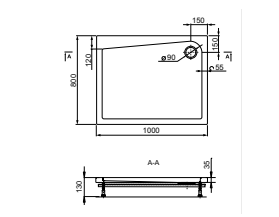

Miron 90 x 90 cm Beépíthető zuhanytálca, íves	57 700 Ft	UDA0935LOG4P-01
Uni kád láb 1 Előlap Keret Miron zuhanytálcához előlapos szereléshez	3 210 Ft 34 370 Ft 16 090 Ft	U9009020020 UDPA0916034-01 U82990000