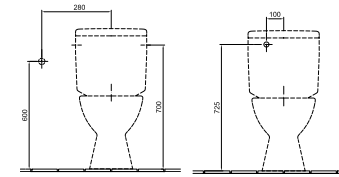

Mosdó 60 x 49 cm

- 1 furattal középen
- Lehetőség 3 részes csapszerelvény elhelyezésére
- 01, R1

16 340 Ft

6001 40 xx

Mosdóláb

- 01

14 430 Ft

6002 59 xx

Szifontakaró

- 01

12 270 Ft

7001 59 xx

A	B	K	P
610	495	210	790

Mélyöblítésű monoblokk WC

- Alsó kifolyású
- 01, R1

21 080 Ft

6003 09 xx

Mélyöblítésű monoblokk WC

- Hátsó kifolyású
- 01, R1

21 080 Ft

6003 19 xx

Öblítőtartály

- Oldalsó bekötési lehetőséggel
- SIAMP egynyomógombos szerelvénnyel félig készre szerelve
- 01

26 150 Ft

6004 10 xx

Öblítőtartály

- Oldalsó bekötési lehetőséggel
- SIAMP DUO szerelvénnyel készre szerelve
- 01

31 390 Ft

6004 49 xx

duroplast

Alföldi WC-ülőke 1.

- Duroplast antibakteriális felülettel
- 01

7 950 Ft

8780 95 xx

Ajánljuk: a Solinar (6003 19, 6003 09), a Saval (4056 59, 7068 19) és a Bázis (4030 00, 4031 59, 4032 00, 4033 00, 4037 00) termékcsaládba tartozó WC-khez.

6006 40

Beépíthető mosdó 60 x 48 cm

- 1 furattal középen
- Lehetőség 3 részes csapszerelvény elhelyezésére
- Kivágósablonnal ellátva!
- 01, R1

33 760 Ft

6006 40 xx

Beépíthető mosdó 53 x 44 cm

- 1 furattal középen
- Kivágósablonnal ellátva!
- 01, R1

23 080 Ft

6006 33 xx

6006 33

Bidé

- 1 furattal középen
- Lehetőség 3 részes csapszerelvény elhelyezésére
- 01, R1

25 790 Ft

6005 59 xx