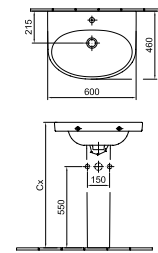

5565 59 xx

Mosdóláb
- 01
Szifontakaró
- 01

14 430 Ft

6002 59 xx

17 420 Ft

7264 59 xx

Mosdó 60 x 46 cm
- 1 furattal középen
- 01, R1

20 520 Ft