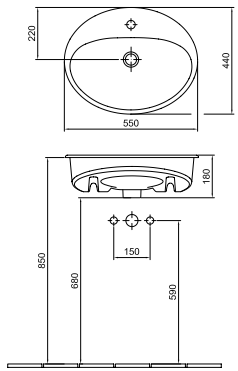

5556 59 xx

Mosdóláb
- 01
Szifontakaró
- 01

14 430 Ft

6002 59 xx

17 420 Ft

7264 59 xx

Cx: a mosdóláb behelyezése után adódó méret

01 Fehér, R1 Fehér Easyplus mázfelülettel
Az Easyplus (R1) mázfelület felára 5 270 Ft, amely tartalmazza az áfát.