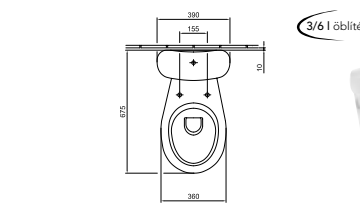

Mélyöblítésű monoblokk WC

- Alsó kifolyású
- 01, R1

21 080 Ft

6003 09 xx

Mélyöblítésű monoblokk WC

- Hátsó kifolyású
- 01, R1

21 080 Ft

6003 19 xx

Öblítőtartály

- Oldalsó bekötési lehetőséggel
- SIAMP egynyomógombos szerelvénnyel félig készre szerelve
- 01

26 150 Ft

6004 10 xx

Öblítőtartály

- Oldalsó bekötési lehetőséggel
- SIAMP DUO szerelvénnyel készre szerelve
- 01

31 390 Ft

6004 49 xx