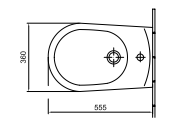

Falibidé

- 1 furattal középen

42 490 Ft

4312 00 xx