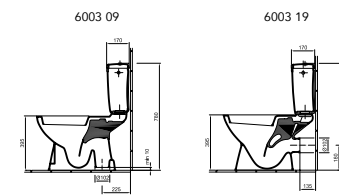

Mosdó 60 x 49 cm

- 1 furattal középen
- Lehetőség 3 részes csapszerelvény elhelyezésére
- 01, R1

16 340 Ft

6001 40 xx

Mosdóláb

- 01

14 430 Ft

6002 59 xx

Szifontakaró

- 01

12 270 Ft

7001 59 xx

A	B	K	P
610	495	210	790

Mélyöblítésű monoblokk WC

- Alsó kifolyású
- 01, R1

21 080 Ft

6003 09 xx

Mélyöblítésű monoblokk WC

- Hátsó kifolyású
- 01, R1

21 080 Ft

6003 19 xx

Öblítőtartály

- Oldalsó bekötési lehetőséggel
- SIAMP egynyomógombos szerelvénnyel félig készre szerelve
- 01

26 150 Ft

6004 10 xx

Öblítőtartály

- Oldalsó bekötési lehetőséggel
- SIAMP DUO szerelvénnyel készre szerelve
- 01

31 390 Ft

6004 49 xx

duroplast

Alföldi WC-ülőke 1.

- Duroplast antibakteriális felülettel
- 01

7 950 Ft

8780 95 xx

Ajánljuk: a Solinar (6003 19, 6003 09), a Saval (4056 59, 7068 19) és a Bázis (4030 00, 4031 59, 4032 00, 4033 00, 4037 00) termékcsaládba tartozó WC-khez.

6006 40

Beépíthető mosdó 60 x 48 cm

- 1 furattal középen
- Lehetőség 3 részes csapszerelvény elhelyezésére
- Kivágósablonnal ellátva!
- 01, R1

33 760 Ft

6006 40 xx

Beépíthető mosdó 53 x 44 cm

- 1 furattal középen
- Kivágósablonnal ellátva!
- 01, R1

23 080 Ft

6006 33 xx

6006 33

Bidé

- 1 furattal középen
- Lehetőség 3 részes csapszerelvény elhelyezésére
- 01, R1

25 790 Ft

6005 59 xx