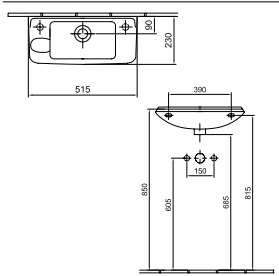

Kézmosó 51 x 22 cm	12 450 Ft	7332 51 xx
- Csapfurat nélkül		
- Lehetőség szélső csapszerelvények elhelyezésére		
- 01, R1