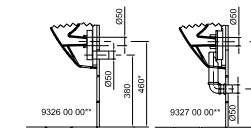

42 040 Ft

7050 59 xx

7050 59

* A 450 mm-es méret nem a szennyvízcsatlakozás mérete.
** Szifon csatlakozás utáni javasolt méretek.

7051 59

* A 460 mm-es méret nem a szennyvízcsatlakozás mérete.
** Szifon csatlakozás utáni javasolt méretek.