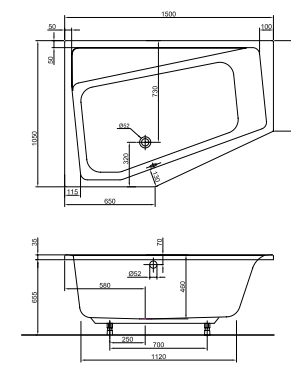

Fejtámla

Miron 150 x 105 cm aszimmetrikus sarokkád, jobb

134 670 Ft UBA150LOG3REP-01

Uni kád láb 2
Uni kád láb 2
- elő- és oldallap szerelési egységcsomaggal
Miron előlap 150 cm
Trend fejtámla

6 150 Ft U900902F010
20 960 Ft U9009020060
72 020 Ft UBPA15016FP03-01
18 970 Ft U9009063000