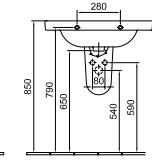

Melina/szaniter

Ajánlott fogyasztói ár
áfvál fehér (01) színre

Cikkszám

Mosdó 70 x 50 cm
- 1 furattal középen
- 01, R1

32 850 Ft

5570 59 xx

Mosdóláb
- 01
Szifontakaró
- 01

14 430 Ft

6002 59 xx

17 420 Ft

7264 59 xx