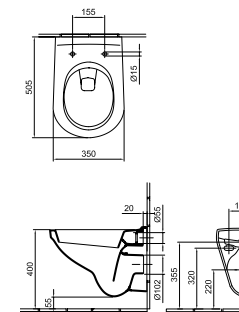

Kézmosó 50 x 27 cm
- 1 furattal bal oldalon
- 01, R1

18 250 Ft

5197 5L xx

Beépíthető mosdó* 92 x 43 cm
- 1 furattal középen
- 01, R1

119 280 Ft

5171 59 xx

Kézmosó 36 x 29 cm
- 1 furattal jobb oldalon
- 01, R1

17 390 Ft

5393 5R xx

Kézmosó 36 x 29 cm
- 1 furattal bal oldalon
- 01, R1

17 390 Ft

5393 5L xx

Beépíthető mosdó* 122 x 43 cm
- 1 furattal középen
- 01, R1

151 100 Ft

5188 59 xx