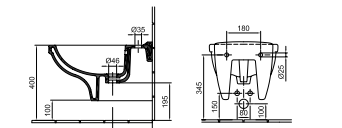

Falibidé

- 1 furattal középen

42 490 Ft

4312 00 xx