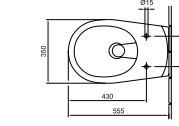

3/6 l öblítés

duroplast

Mélyöblítésű fali-WC
- 01, R1

19 190 Ft

4056 59 xx

Alföldi WC-ülőke 1.

- Duroplast antibakteriális felülettel

7 950 Ft

8780 95 xx