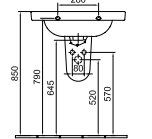

5570 59 xx

Mosdóláb
- 01
Szifontakaró
- 01

14 430 Ft

6002 59 xx

17 420 Ft

7264 59 xx

Mosdó 65 x 50 cm
- 1 furattal középen
- 01, R1

31 670 Ft