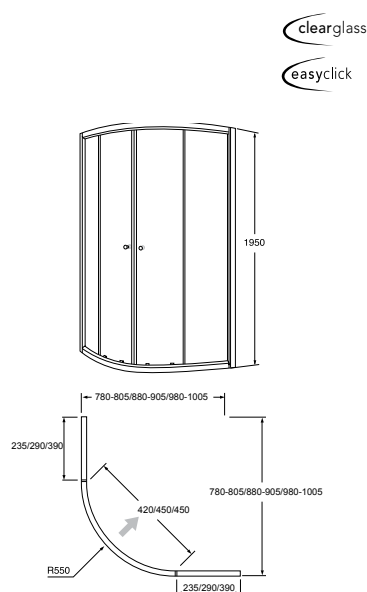

Miron 80 x 80 cm 195 cm, R=55 cm Negyedkörös zuhanyfülke - 2 tolóajtóval, átlátszó üveg, ClearGlass, fehér profil	152 070 Ft	UDW8080NAU164P-01*
Miron 80 x 80 cm 195 cm, R=55 cm Negyedkörös zuhanyfülke - 2 tolóajtóval, átlátszó üveg, ClearGlass, króm profil	152 070 Ft	UDW8080NAU164P-61*
Miron 90 x 90 cm 195 cm, R=55 cm Negyedkörös zuhanyfülke - 2 tolóajtóval, átlátszó üveg, ClearGlass, fehér profil	162 970 Ft	UDW9090NAU164P-01*
Miron 90 x 90 cm 195 cm, R=55 cm Negyedkörös zuhanyfülke - 2 tolóajtóval, átlátszó üveg, ClearGlass, króm profil	162 970 Ft	UDW9090NAU164P-61*
Miron 100 x 100 cm 195 cm, R=55 cm Negyedkörös zuhanyfülke - 2 tolóajtóval, átlátszó üveg, ClearGlass, fehér profil	173 880 Ft	UDW1010NAU164P-01*
Miron 100 x 100 cm 195 cm, R=55 cm Negyedkörös zuhanyfülke - 2 tolóajtóval, átlátszó üveg, ClearGlass, króm profil	173 880 Ft	UDW1010NAU164P-61*