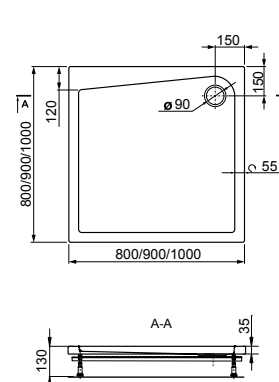

Miron/zuhanytálca

Ajánlott fogyasztói
ár áfával

Cikkszám

Miron 80 x 80 cm Beépíthető zuhanytálca, négyzetes	53 780 Ft	UDA0835LOG1P-01
Uni kád láb 1 Burkolható előlap	3 210 Ft 27 180 Ft	U9009020020 UPSD08161