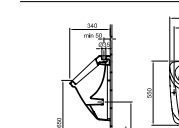

A	B	K	G	P
7020 45	660	530	205	640	795
7020 40	610	490	195	645	800
7020 35	560	450	185	650	800

Mosdó 65 x 53 cm	18 420 Ft	7020 45 xx
Mosdó 60 x 49 cm	16 150 Ft	7020 40 xx
Mosdó 55 x 45 cm	14 430 Ft	7020 35 xx
- 1 furattal középen		
- Lehetőség 3 részes csapszerelvény elhelyezésére		
- 01, R1		
Mosdó 60 x 49 cm	17 770 Ft	7020 41 xx
Mosdó 55 x 45 cm	15 880 Ft	7020 36 xx
- Csapfurat nélkül		
- 01		
Mosdó 60 x 49 cm	17 770 Ft	7020 42 xx
Mosdó 55 x 45 cm	15 880 Ft	7020 37 xx
- 1 furattal középen, lehetőség 3 részes csapszerelvény elhelyezésére, túlfolyó nélkül		
- 01		
Mosdó 60 x 49 cm	17 770 Ft	7020 43 xx
Mosdó 55 x 45 cm	15 880 Ft	7020 38 xx
- Csapfurat és túlfolyó nélkül		
- 01		
Mosdóláb	14 430 Ft	6002 59 xx
- 01		
Szifontakaró	12 270 Ft	7001 59 xx
- 01		

Kézmosó 50 x 40 cm	12 450 Ft	7035 30 xx
- 1 furattal középen		
- Lehetőség 3 részes csapszerelvény elhelyezésére		
- 01, R1		
Kézmosó 45 x 35 cm	10 830 Ft	7035 25 xx
- 1 furattal középen		
- 01, R1		

Kézmosó 51 x 22 cm	12 450 Ft	7332 51 xx
- Csapfurat nélkül		
- Lehetőség szélső csapszerelvények elhelyezésére		
- 01, R1		

Sarokkézmosó 40 cm	15 880 Ft	7342 41 xx
- 1 furattal középen		
- Lehetőség 1 középső csapszerelvény elhelyezésére		
- 01, R1		

3/6 l öblítés

duroplast

Mélyöblítésű fali-WC
- 01, R1

19 190 Ft

4056 59 xx

Alföldi WC-ülőke 1.

- Duroplast antibakteriális felülettel

7 950 Ft

8780 95 xx

3/6 l öblítés

duroplast

softclosing

quickrelease

Laposöblítésű fali-WC
- 01, R1

34 250 Ft

7068 19 xx

Alföldi WC-ülőke 2.

- Duroplast, Soft Closing és Quick Release rendszerrel

12 670 Ft

9M44 51 xx

Alföldi WC-ülőke 1.

- Duroplast antibakteriális felülettel

7 950 Ft

8780 95 xx

Falibidé

- 1 furattal középen

42 490 Ft

4312 00 xx

Vizelde

- Felső bekötésű
- Szifon nélkül
- Rögzítőkészlettel

42 040 Ft

7050 59 xx

7050 59

* A 450 mm-es méret nem a szennyvízcsatlakozás mérete.
** Szifon csatlakozás utáni javasolt méretek.

7051 59