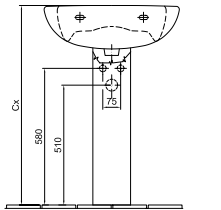

A	B	K	P
610	495	210	790