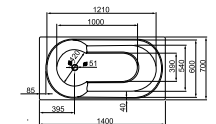

Dodona/fürdőkádk

Ajánlott fogyasztói
ár áfával

Cikkszám

metalrim