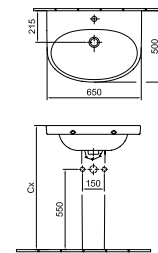

Mosdó 65 x 50 cm
- 1 furattal középen
- 01, R1

31 670 Ft

5565 59 xx

Mosdóláb
- 01
Szifontakaró
- 01

14 430 Ft

6002 59 xx

17 420 Ft

7264 59 xx