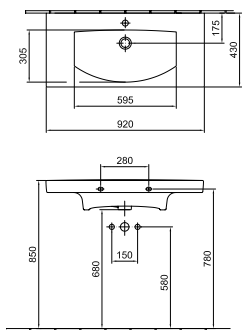

Mosdó 61 x 48 cm
Mosdó 56 x 45 cm
- 1 furattal középen
- 01, R1

22 970 Ft

5194 59 xx

22 170 Ft

5193 59 xx

Mosdóláb
- 01

14 430 Ft

6002 59 xx

Szifontakaró
- 01

17 420 Ft

7264 59 xx

Mosdó, aszimmetrikus 57 x 37 cm
- 1 furattal középen
- Csak jobbos verzió rendelhető!
- 01, R1

24 930 Ft

5198 59 xx

Szifontakaró
- 01

17 420 Ft

7244 59 xx

Beépíthető mosdó* 62 x 43 cm
- 1 furattal középen
- 01, R1

96 890 Ft

5169 59 xx

Kézmosó 50 x 27 cm
- 1 furattal jobb oldalon
- 01, R1

18 250 Ft

5197 5R xx

Kézmosó 50 x 27 cm
- 1 furattal bal oldalon
- 01, R1

18 250 Ft

5197 5L xx

Beépíthető mosdó* 92 x 43 cm
- 1 furattal középen
- 01, R1

119 280 Ft

5171 59 xx

Kézmosó 36 x 29 cm
- 1 furattal jobb oldalon
- 01, R1

17 390 Ft

5393 5R xx

Kézmosó 36 x 29 cm
- 1 furattal bal oldalon
- 01, R1

17 390 Ft

5393 5L xx

Beépíthető mosdó* 122 x 43 cm
- 1 furattal középen
- 01, R1

151 100 Ft

5188 59 xx

3/6 l öblítés
duroplast

Mélyöblítésű fali-WC
- 01, R1

34 340 Ft

5693 59 xx

WC-ülőke
- Duroplast fém zsanérral
- 01

15 070 Ft

9M01 59 xx

Cx: a mosdóláb behelyezése után adódó méret

* A Miron beépíthető mosdókat önmagukban vagy aláépített bútorral lehet szerelni, de mindkét esetben a mosdót a falra kell rögzíteni.

01 Fehér, R1 Fehér Easyplus mázfelülettel
Az Easyplus (R1) mázfelület felára 5 270 Ft, amely tartalmazza az áfát.