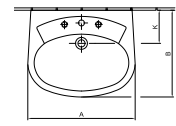

A	B	K	G	P
7020 45	660	530	205	640	795
7020 40	610	490	195	645	800
7020 35	560	450	185	650	800