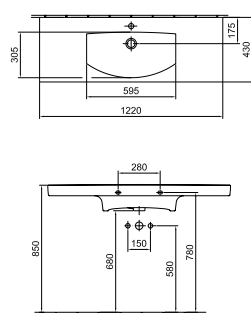

Mosdó 61 x 48 cm
Mosdó 56 x 45 cm
- 1 furattal középen
- 01, R1

22 970 Ft

5194 59 xx

22 170 Ft

5193 59 xx

Mosdóláb
- 01

14 430 Ft

6002 59 xx

Szifontakaró
- 01

17 420 Ft

7264 59 xx

Mosdó, aszimmetrikus 57 x 37 cm
- 1 furattal középen
- Csak jobbos verzió rendelhető!
- 01, R1

24 930 Ft

5198 59 xx

Szifontakaró
- 01

17 420 Ft

7244 59 xx

Beépíthető mosdó* 62 x 43 cm
- 1 furattal középen
- 01, R1

96 890 Ft

5169 59 xx

Kézmosó 50 x 27 cm
- 1 furattal jobb oldalon
- 01, R1

18 250 Ft

5197 5R xx

Kézmosó 50 x 27 cm
- 1 furattal bal oldalon
- 01, R1

18 250 Ft

5197 5L xx

Beépíthető mosdó* 92 x 43 cm
- 1 furattal középen
- 01, R1

119 280 Ft

5171 59 xx

Kézmosó 36 x 29 cm
- 1 furattal jobb oldalon
- 01, R1

17 390 Ft

5393 5R xx

Kézmosó 36 x 29 cm
- 1 furattal bal oldalon
- 01, R1

17 390 Ft

5393 5L xx

Beépíthető mosdó* 122 x 43 cm
- 1 furattal középen
- 01, R1

151 100 Ft

5188 59 xx

3/6 l öblítés
duroplast

Mélyöblítésű fali-WC
- 01, R1

34 340 Ft

5693 59 xx

WC-ülőke
- Duroplast fém zsanérral
- 01

15 070 Ft

9M01 59 xx

Cx: a mosdóláb behelyezése után adódó méret

* A Miron beépíthető mosdókat önmagukban vagy aláépített bútorral lehet szerelni, de mindkét esetben a mosdót a falra kell rögzíteni.

01 Fehér, R1 Fehér Easyplus mázfelülettel
Az Easyplus (R1) mázfelület felára 5 270 Ft, amely tartalmazza az áfát.