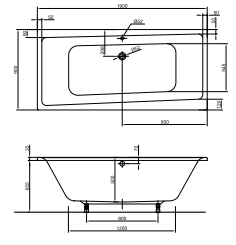

Miron 190 x 90 cm klasszikus fürdőkád

150 290 Ft UBA190LOG2P-01

Uni kád láb 1
Uni kád láb 1
- elő- és oldallap szerelési egységcsomaggal
Cassandra, Miron és Melina oldallap 90 cm
Cassandra, Miron és Melina előlap 190 cm
Trend fejtámla

3 210 Ft U9009020020
20 960 Ft U9009020070
38 700 Ft UBPA09002EP2-01
50 290 Ft UBPA19002FP2-01
18 970 Ft U9009063000