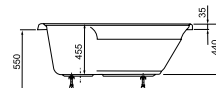

- elő- és oldallap szerelési egységcsomaggal
Klasszikus oldallap 75 cm 23 610 Ft UBPA07502EP2-01

Klasszikus előlap 160 cm 38 980 Ft UBPA16002FP2-01
Trend fejta 18 970 Ft U9009063000

Dodona 170 x 75 cm klasszikus fürdőkádk 116 370 Ft UBA170DOD2P-01