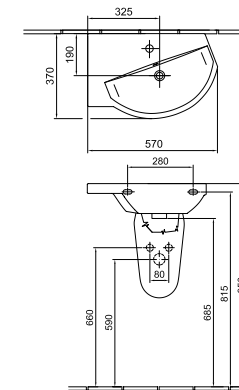

Mosdó, aszimmetrikus 57 x 37 cm
- 1 furattal középen
- Csak jobbos verzió rendelhető!
- 01, R1

24 930 Ft

5198 59 xx

Szifontakaró
- 01

17 420 Ft

7244 59 xx