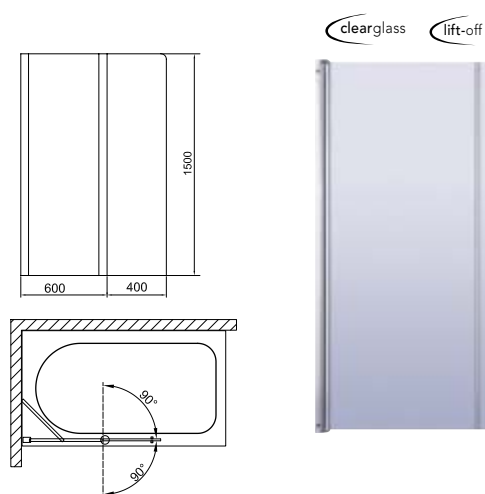

Miron 80 x 150 cm
átlátszó üveg

73 770 Ft UDW0080LOG170P-61

Ajánlható kádak:

Liner, Miron, Cassandra, Cassandra speciális (jobb/bal) és Dodona	180 x 80 cm;
Miron és Cassandra	190 x 90 cm