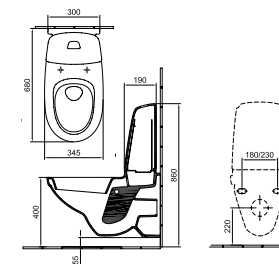

Melina falí kombipack
Mélyöblítésű, hátsó kifolyású
- Tartalma: 1 db mélyöblítésű falí-WC, 1 db kétnyomógombos öblítőszerelvény, 1 db öblítőtartály, 1 db WC-ülőke Soft Closing és Quick Release funkcióval
- 01, R1

113 320 Ft

5520 H1 xx

01 Fehér, R1 Fehér Easyplus mázfelülettel
Az Easyplus (R1) mázfelület felára 5 270 Ft, amely tartalmazza az áfát.