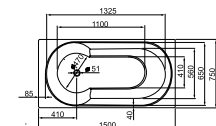

Dodona 150 x 75 cm klasszikus fürdőkádk 104 500 Ft UBA150DOD2P-01

Uni kád láb 1 3 210 Ft U9009020020
Uni kád láb 1 20 960 Ft U9009020070

- elő- és oldallap szerelési egységcsomaggal
Klasszikus oldallap 75 cm 23 610 Ft UBPA07502EP2-01

Klasszikus előlap 150 cm 38 980 Ft UBPA15001FP2-01
Trend fejta 18 970 Ft U9009063000