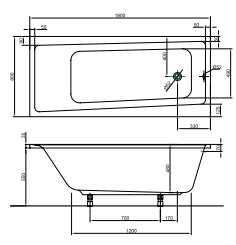

metalrim

Miron 120 x 70 cm klasszikus fürdőkád
- Oldallap és előlap nélküli!

93 360 Ft UBA127LOG2P-01

Uni kád láb 1
Trend fejtámla

3 210 Ft U9009020020
18 970 Ft U9009063000

metalrim

Miron 140 x 70 cm klasszikus fürdőkád
- Oldallap és előlap nélküli!

104 230 Ft UBA147LOG2P-01

Uni kád láb 1
Trend fejtámla

3 210 Ft U9009020020
18 970 Ft U9009063000

metalrim

Miron 160 x 70 cm klasszikus fürdőkád

113 330 Ft UBA167LOG2P-01

Uni kád láb 1
Uni kád láb 1
- elő- és oldallap szerelési egységcsomaggal
Klasszikus oldallap 70 cm
Klasszikus előlap 160 cm
Trend fejtámla

3 210 Ft U9009020020
20 960 Ft U9009020070
23 610 Ft UBPA07002EP2-01
38 980 Ft UBPA16002FP2-01
18 970 Ft U9009063000

metalrim

Miron 170 x 70 cm klasszikus fürdőkád

116 190 Ft UBA177LOG2P-01

Uni kád láb 1
Uni kád láb 1
- elő- és oldallap szerelési egységcsomaggal
Klasszikus oldallap 70 cm
Klasszikus előlap 170 cm
Trend fejtámla

3 210 Ft U9009020020
20 960 Ft U9009020070
23 610 Ft UBPA07002EP2-01
38 980 Ft UBPA17002FP2-01
18 970 Ft U9009063000

metalrim

Miron 180 x 80 cm klasszikus fürdőkád

123 250 Ft UBA180LOG2P-01

Uni kád láb 1
Uni kád láb 1
- elő- és oldallap szerelési egységcsomaggal
Klasszikus oldallap 80 cm
Klasszikus előlap 180 cm
Trend fejtámla

3 210 Ft U9009020020
20 960 Ft U9009020070
23 610 Ft UBPA08002EP2-01
38 980 Ft UBPA18001FP2-01
18 970 Ft U9009063000

Miron 190 x 90 cm klasszikus fürdőkád

150 290 Ft UBA190LOG2P-01

Uni kád láb 1
Uni kád láb 1
- elő- és oldallap szerelési egységcsomaggal
Cassandra, Miron és Melina oldallap 90 cm
Cassandra, Miron és Melina előlap 190 cm
Trend fejtámla

3 210 Ft U9009020020
20 960 Ft U9009020070
38 700 Ft UBPA09002EP2-01
50 290 Ft UBPA19002FP2-01
18 970 Ft U9009063000

Miron 150 x 105 cm aszimmetrikus sarokkád, jobb

134 670 Ft UBA150LOG3REP-01