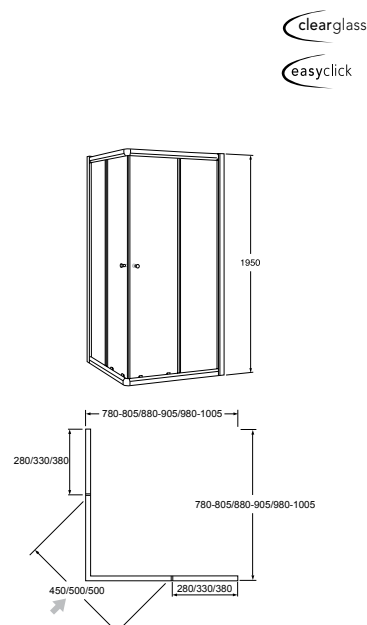

Miron 80 x 80 cm 195 cm Négyszögletes zuhanyfülke - 2 tolóajtóval, átlátszó üveg, ClearGlass, fehér profil	163 510 Ft	UDW8080NAU120P-01*
Miron 80 x 80 cm 195 cm Négyszögletes zuhanyfülke - 2 tolóajtóval, átlátszó üveg, ClearGlass, króm profil	163 510 Ft	UDW8080NAU120P-61*
Miron 90 x 90 cm 195 cm Négyszögletes zuhanyfülke - 2 tolóajtóval, átlátszó üveg, ClearGlass, fehér profil	173 330 Ft	UDW9090NAU120P-01*
Miron 90 x 90 cm 195 cm Négyszögletes zuhanyfülke - 2 tolóajtóval, átlátszó üveg, ClearGlass, króm profil	173 330 Ft	UDW9090NAU120P-61*
Miron 100 x 100 cm 195 cm Négyszögletes zuhanyfülke, - 2 tolóajtóval, átlátszó üveg, ClearGlass, fehér profil	182 050 Ft	UDW1010NAU120P-01*
Miron 100 x 100 cm 195 cm Négyszögletes zuhanyfülke - 2 tolóajtóval, átlátszó üveg, ClearGlass, króm profil	182 050 Ft	UDW1010NAU120P-61*