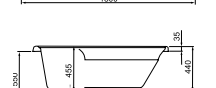

Dodona 180 x 80 cm klasszikus fürdőkádk 124 190 Ft UBA180DOD2P-01

Uni kád láb 1 3 210 Ft U9009020020
Uni kád láb 1 20 960 Ft U9009020070

- elő- és oldallap szerelési egységcsomaggal
Klasszikus oldallap 80 cm 23 610 Ft UBPA08002EP2-01

Klasszikus előlap 180 cm 38 980 Ft UBPA18001FP2-01
Trend fejta 18 970 Ft U9009063000