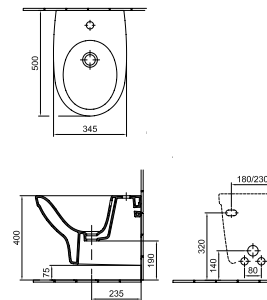

Falibidé
- 1 furattal közepén
- 01, R1

44 390 Ft

5598 59 xx