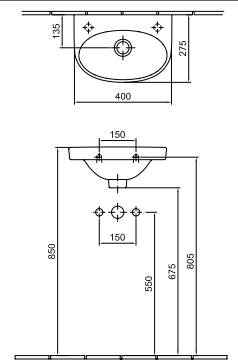

WC-ülőke
- Duroplast, fém zsanérral
- Soft Closing és Quick Release rendszerrel
- 01

21 740 Ft

9M48 S1 01

WC-ülőke
- Duroplast, fém zsanérral
- 01

12 320 Ft

9M49 61 01

Kézmosó 40 x 28 cm
- Csapfurat nélkül
- Lehetőség szélső csapszerelvények elhelyezésére
- 01, R1