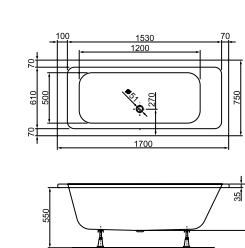

Liner/fürdőkádk

Ajánlott fogyasztói ár áfával

Cikkszám

metalrim

Liner 170 x 75 cm klasszikus fürdőkád	122 440 Ft	UBA170ARC2P-01
Uni kád láb 1	3 210 Ft	U9009020020
Uni kád láb 1 - elő- és oldallap szerelési egységcsomaggal	20 960 Ft	U9009020070
Klasszikus oldallap 75 cm	23 610 Ft	UBPA07502EP-01
Klasszikus előlap 170 cm	38 980 Ft	UBPA17002FP-01
Trend fejtámla	18 970 Ft	U9009063000