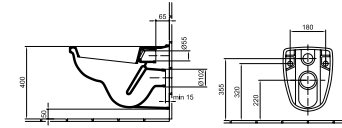

3/6 l öblítés

duroplast

Mélyöblítésű fali-WC
- 01, R1

19 190 Ft

4056 59 xx

Alföldi WC-ülőke 1.

- Duroplast antibakteriális felülettel

7 950 Ft

8780 95 xx