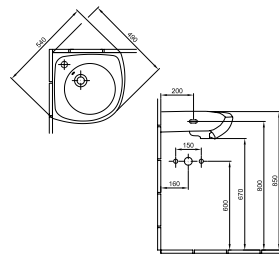

Sarokkézmosó 40 cm	15 880 Ft	7342 41 xx
- 1 furattal középen		
- Lehetőség 1 középső csapszerelvény elhelyezésére		
- 01, R1