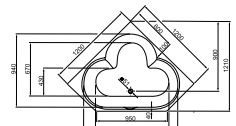

Dodona 120 x 120 cm sarokkádk 128 800 Ft UBA120DOD3P-01

Uni kád láb 2 6 150 Ft U900902F010
Uni kád láb 2 20 960 Ft U9009020060

- elő- és oldallap szerelési egységcsomaggal
Dodona előlap 120 cm 70 410 Ft UBPA120013-01

Trend fejta 18 970 Ft U9009063000