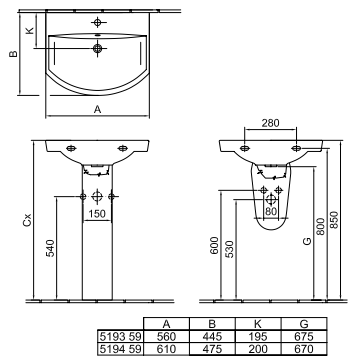

Ajánlott wellness termék Miron termékcsaládok

Mosdó 61 x 48 cm
Mosdó 56 x 45 cm
- 1 furattal középen
- 01, R1

22 970 Ft

5194 59 xx

22 170 Ft

5193 59 xx

Mosdóláb
- 01

14 430 Ft