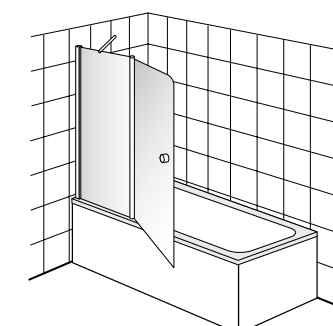

Miron 100 (60-40 cm) x 150 cm
átlátszó üveg

95 490 Ft UDW6040LOG171P-61

Ajánlható kádak:

Miron	120 x 70 cm;
Miron és Dodona	140 x 70 cm;
Dodona	150 x 75 cm;
Miron és Cassandra	160 x 70 cm;
Dodona	160 x 75 cm;
Miron és Cassandra	170 x 70 cm;
Liner, Cassandra és Dodona	170 x 75 cm;
Liner, Miron, Cassandra, Cassandra speciális (jobb/bal) és Dodona	180 x 80 cm;
Miron és Cassandra	190 x 90 cm;
Miron	150 x 105 és 160 x 105 cm