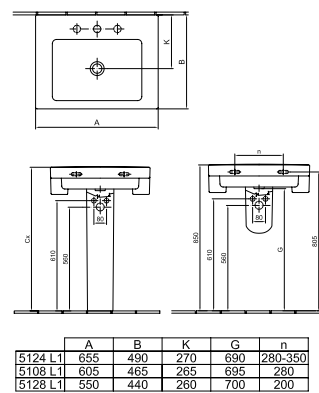

easyplus

Mosdó 66 x 49 cm	33 780 Ft	5124 L1 xx
Mosdó 61 x 47 cm	31 220 Ft	5108 L1 xx
Mosdó 55 x 44 cm	30 310 Ft	5128 L1 xx
- 1 furattal középen		
- Lehetőség 3 részes csapszerelvénnyel elhelyezésére		
- R1		
Mosdóláb	19 140 Ft	7227 L1 xx
- 01		
Szifontakaró	18 480 Ft	7228 L1 xx
- 01		

easyplus

Kézmosó 45 x 37 cm	26 850 Ft	5102 L1 xx
- 1 furattal középen		
- R1		
Szifontakaró	19 530 Ft	7229 L1 xx
- 01		

easyplus

Beépíthető mosdó 66 x 49 cm	61 240 Ft	5125 L1 xx
Beépíthető mosdó 61 x 47 cm	45 310 Ft	5109 L1 xx
Beépíthető mosdó 55 x 44 cm	42 110 Ft	5129 L1 xx
- 1 furattal középen		
- Lehetőség 3 részes csapszerelvénnyel elhelyezésére		
- R1		
A beépíthető mosdók beépítésénél kérjük, kövesse a Szerelési kézikönyvben található leírást, és a mosdó hátfalát a hagyományos mosdóhoz hasonlóan rögzítse a falhoz!		

Mélyöblítésű monoblokk WC	45 810 Ft	6639 L1 xx
Hátsó kifolyású, rejtett rögzítéssel		
- R1		
Alsó kifolyásúvá alakítható az alábbi átalakító könyökcsővel		
Átalakító könyökcső	1 280 Ft	8767 00 00
Takaróózsza	740 Ft	8769 00 00
Öblítőtartály	41 950 Ft	7734 L1 xx
- 01		
WC-ülőke	22 260 Ft	9M23 S1 01
- Duroplast, fém zsanérral, Soft Closing rendszerrel		
- 01		

Bidé	45 210 Ft	7454 L1 xx
- 1 furattal középen		
- Lehetőség 3 részes csapszerelvénnyel elhelyezésére		
- R1		

Mélyöblítésű fali-WC	42 820 Ft	6638 L1 xx
- R1		
WC-ülőke	22 260 Ft	9M23 S1 01
- Duroplast, fém zsanérral, Soft Closing rendszerrel		
- 01		

Falibidé	53 380 Ft	7474 L1 xx
- 1 furattal középen		
- R1