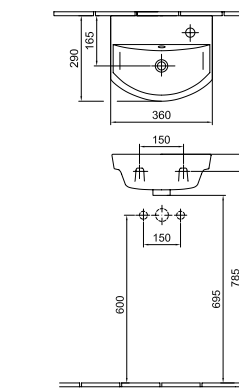

Kézmosó 50 x 27 cm
- 1 furattal bal oldalon
- 01, R1

18 250 Ft

5197 5L xx

Beépíthető mosdó* 92 x 43 cm
- 1 furattal középen
- 01, R1

119 280 Ft

5171 59 xx

Kézmosó 36 x 29 cm
- 1 furattal jobb oldalon
- 01, R1