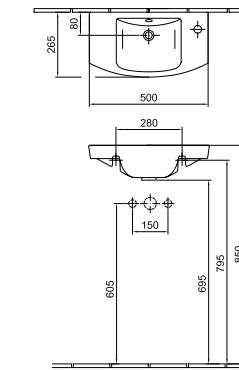

17 420 Ft

7244 59 xx

Beépíthető mosdó* 62 x 43 cm
- 1 furattal középen
- 01, R1

96 890 Ft

5169 59 xx

Kézmosó 50 x 27 cm
- 1 furattal jobb oldalon
- 01, R1

18 250 Ft

5197 5R xx