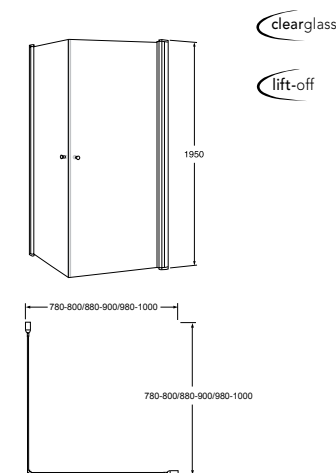

Liner 80 x 80 cm 195 cm 231 530 Ft UDW8080SKA120P-61*

1. Négyszögletes zuhanyfülke
2. 2 nyíló ajtóval
   - átlátszó üveg
   - ClearGlass, króm profil

Liner 90 x 90 cm 195 cm 244 610 Ft UDW9090SKA120P-61*

1. Négyszögletes zuhanyfülke
2. 2 nyíló ajtóval
   - átlátszó üveg
   - ClearGlass, króm profil

Liner 100 x 100 cm 195 cm 255 080 Ft UDW1010SKA120P-61*

1. Négyszögletes zuhanyfülke
2. 2 nyíló ajtóval
   - átlátszó üveg
   - ClearGlass, króm profil