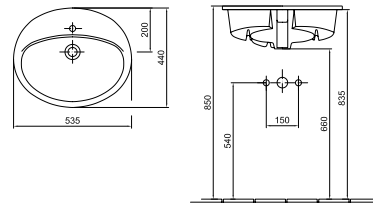

Beépíthető mosdó 53 x 44 cm

- 1 furattal középen
- Kivágósablonnal ellátva!
- 01, R1

23 080 Ft

6006 33 xx

6006 33

Bidé

- 1 furattal középen
- Lehetőség 3 részes csapszerelvény elhelyezésére
- 01, R1

25 790 Ft

6005 59 xx