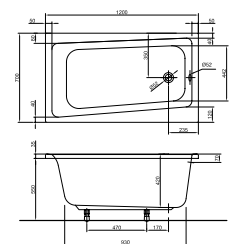

metalrim

Miron 120 x 70 cm klasszikus fürdőkád
- Oldallap és előlap nélküli!

93 360 Ft UBA127LOG2P-01

Uni kád láb 1
Trend fejtámla

3 210 Ft U9009020020
18 970 Ft U9009063000

metalrim

Miron 140 x 70 cm klasszikus fürdőkád
- Oldallap és előlap nélküli!

104 230 Ft UBA147LOG2P-01

Uni kád láb 1
Trend fejtámla

3 210 Ft U9009020020
18 970 Ft U9009063000

metalrim

Miron 160 x 70 cm klasszikus fürdőkád

113 330 Ft UBA167LOG2P-01

Uni kád láb 1
Uni kád láb 1
- elő- és oldallap szerelési egységcsomaggal
Klasszikus oldallap 70 cm
Klasszikus előlap 160 cm
Trend fejtámla

3 210 Ft U9009020020
20 960 Ft U9009020070
23 610 Ft UBPA07002EP2-01
38 980 Ft UBPA16002FP2-01
18 970 Ft U9009063000

metalrim

Miron 170 x 70 cm klasszikus fürdőkád

116 190 Ft UBA177LOG2P-01

Uni kád láb 1
Uni kád láb 1
- elő- és oldallap szerelési egységcsomaggal
Klasszikus oldallap 70 cm
Klasszikus előlap 170 cm
Trend fejtámla

3 210 Ft U9009020020
20 960 Ft U9009020070
23 610 Ft UBPA07002EP2-01
38 980 Ft UBPA17002FP2-01
18 970 Ft U9009063000

metalrim

Miron 180 x 80 cm klasszikus fürdőkád

123 250 Ft UBA180LOG2P-01

Uni kád láb 1
Uni kád láb 1
- elő- és oldallap szerelési egységcsomaggal
Klasszikus oldallap 80 cm
Klasszikus előlap 180 cm
Trend fejtámla

3 210 Ft U9009020020
20 960 Ft U9009020070
23 610 Ft UBPA08002EP2-01
38 980 Ft UBPA18001FP2-01
18 970 Ft U9009063000

Miron 190 x 90 cm klasszikus fürdőkád

150 290 Ft UBA190LOG2P-01

Uni kád láb 1
Uni kád láb 1
- elő- és oldallap szerelési egységcsomaggal
Cassandra, Miron és Melina oldallap 90 cm
Cassandra, Miron és Melina előlap 190 cm
Trend fejtámla

3 210 Ft U9009020020
20 960 Ft U9009020070
38 700 Ft UBPA09002EP2-01
50 290 Ft UBPA19002FP2-01
18 970 Ft U9009063000

Miron 150 x 105 cm aszimmetrikus sarokkád, jobb

134 670 Ft UBA150LOG3REP-01