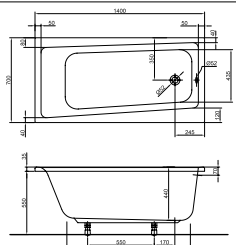

Ajánlott szaniter Miron

metalrim

Miron 120 x 70 cm klasszikus fürdőkád
- Oldallap és előlap nélküli!

93 360 Ft UBA127LOG2P-01

Uni kád láb 1
Trend fejtámla

3 210 Ft U9009020020
18 970 Ft U9009063000

metalrim