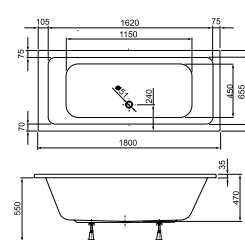

Liner/fürdőkádk

Ajánlott fogyasztói ár áfával

Cikkszám

metalrim

Liner 170 x 75 cm klasszikus fürdőkád	122 440 Ft	UBA170ARC2P-01
Uni kád láb 1	3 210 Ft	U9009020020
Uni kád láb 1 - elő- és oldallap szerelési egységcsomaggal	20 960 Ft	U9009020070
Klasszikus oldallap 75 cm	23 610 Ft	UBPA07502EP-01
Klasszikus előlap 170 cm	38 980 Ft	UBPA17002FP-01
Trend fejtámla	18 970 Ft	U9009063000