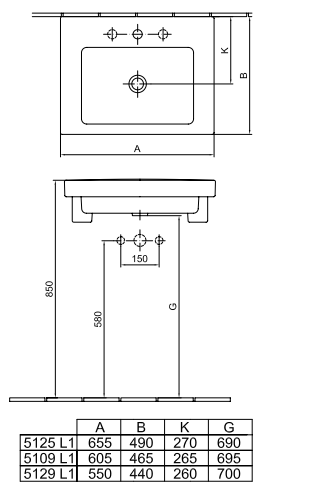

easyplus

Kézmosó 45 x 37 cm	26 850 Ft	5102 L1 xx
- 1 furattal középen		
- R1		
Szifontakaró	19 530 Ft	7229 L1 xx
- 01		

easyplus

Beépíthető mosdó 66 x 49 cm	61 240 Ft	5125 L1 xx
Beépíthető mosdó 61 x 47 cm	45 310 Ft	5109 L1 xx
Beépíthető mosdó 55 x 44 cm	42 110 Ft	5129 L1 xx
- 1 furattal középen		
- Lehetőség 3 részes csapszerelvénnyel elhelyezésére		
- R1		
A beépíthető mosdók beépítésénél kérjük, kövesse a Szerelési kézikönyvben található leírást, és a mosdó hátfalát a hagyományos mosdóhoz hasonlóan rögzítse a falhoz!		