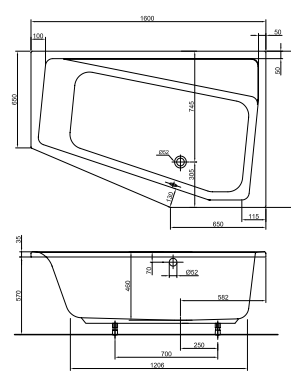

Miron 160 x 105 cm aszimmetrikus sarokkád, jobb

138 440 Ft UBA160LOG3REP-01

Uni kád láb 2
Uni kád láb 2
- elő- és oldallap szerelési egységcsomaggal
Miron előlap 160 cm
Trend fejtámla

6 150 Ft U900902F010
20 960 Ft U9009020060
64 100 Ft UBPA16016FP03-01
18 970 Ft U9009063000