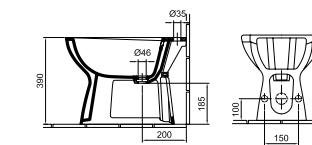

Mosdó 60 x 49 cm

- 1 furattal középen
- Lehetőség 3 részes csapszerelvény elhelyezésére
- 01, R1

16 340 Ft

6001 40 xx

Mosdóláb

- 01

14 430 Ft

6002 59 xx

Szifontakaró

- 01

12 270 Ft

7001 59 xx

A	B	K	P
610	495	210	790

Mélyöblítésű monoblokk WC

- Alsó kifolyású
- 01, R1

21 080 Ft

6003 09 xx

Mélyöblítésű monoblokk WC

- Hátsó kifolyású
- 01, R1

21 080 Ft

6003 19 xx

Öblítőtartály

- Oldalsó bekötési lehetőséggel
- SIAMP egynyomógombos szerelvénnyel félig készre szerelve
- 01

26 150 Ft

6004 10 xx

Öblítőtartály

- Oldalsó bekötési lehetőséggel
- SIAMP DUO szerelvénnyel készre szerelve
- 01

31 390 Ft

6004 49 xx

duroplast

Alföldi WC-ülőke 1.

- Duroplast antibakteriális felülettel
- 01

7 950 Ft

8780 95 xx

Ajánljuk: a Solinar (6003 19, 6003 09), a Saval (4056 59, 7068 19) és a Bázis (4030 00, 4031 59, 4032 00, 4033 00, 4037 00) termékcsaládba tartozó WC-khez.

6006 40

Beépíthető mosdó 60 x 48 cm

- 1 furattal középen
- Lehetőség 3 részes csapszerelvény elhelyezésére
- Kivágósablonnal ellátva!
- 01, R1

33 760 Ft

6006 40 xx

Beépíthető mosdó 53 x 44 cm

- 1 furattal középen
- Kivágósablonnal ellátva!
- 01, R1

23 080 Ft

6006 33 xx

6006 33

Bidé

- 1 furattal középen
- Lehetőség 3 részes csapszerelvény elhelyezésére
- 01, R1

25 790 Ft

6005 59 xx