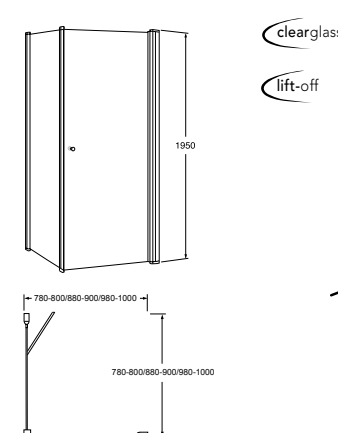

Liner 80 x 80 cm 195 cm 231 530 Ft UDW8080SKA130P-61*

1. Négyszögletes zuhanyfülke
2. 1 nyíló ajtóval
   - 1 fallal (megfordítható)
   - átlátszó üveg
   - ClearGlass, króm profil

Liner 90 x 90 cm 195 cm 244 610 Ft UDW9090SKA130P-61*

1. Négyszögletes zuhanyfülke
2. 1 nyíló ajtóval
   - 1 fallal (megfordítható)
   - átlátszó üveg
   - ClearGlass, króm profil

Liner 100 x 100 cm 195 cm 255 080 Ft UDW1010SKA130P-61*

1. Négyszögletes zuhanyfülke
2. 1 nyíló ajtóval
   - 1 fallal (megfordítható)
   - átlátszó üveg
   - ClearGlass, króm profil