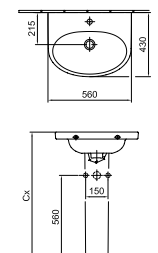

Mosdó 56 x 43 cm
- 1 furattal középen
- 01, R1

19 710 Ft

5556 59 xx

Mosdóláb
- 01
Szifontakaró
- 01

14 430 Ft

6002 59 xx

17 420 Ft

7264 59 xx

Cx: a mosdóláb behelyezése után adódó méret

01 Fehér, R1 Fehér Easyplus mázfelülettel
Az Easyplus (R1) mázfelület felára 5 270 Ft, amely tartalmazza az áfát.