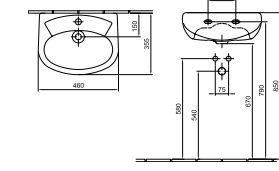

Kézmosó 50 x 40 cm	12 450 Ft	7035 30 xx
- 1 furattal középen		
- Lehetőség 3 részes csapszerelvény elhelyezésére		
- 01, R1		
Kézmosó 45 x 35 cm	10 830 Ft	7035 25 xx
- 1 furattal középen		
- 01, R1