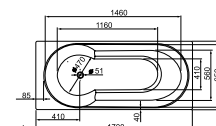

Dodona 170 x 75 cm klasszikus fürdőkádk 116 370 Ft UBA170DOD2P-01

Uni kád láb 1 3 210 Ft U9009020020
Uni kád láb 1 20 960 Ft U9009020070

- elő- és oldallap szerelési egységcsomaggal
Klasszikus oldallap 75 cm 23 610 Ft UBPA07502EP2-01

Klasszikus előlap 170 cm 38 980 Ft UBPA17002FP2-01
Trend fejta 18 970 Ft U9009063000