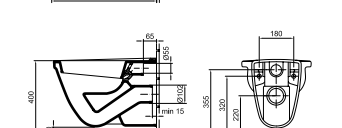

3/6 l öblítés

duroplast

softclosing

quickrelease

Laposöblítésű fali-WC
- 01, R1

34 250 Ft

7068 19 xx

Alföldi WC-ülőke 2.

- Duroplast, Soft Closing és Quick Release rendszerrel

12 670 Ft

9M44 51 xx

Alföldi WC-ülőke 1.

- Duroplast antibakteriális felülettel

7 950 Ft

8780 95 xx