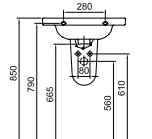

5560 59 xx

Mosdóláb
- 01
Szifontakaró
- 01

14 430 Ft

6002 59 xx

17 420 Ft

7264 59 xx

Mosdó 56 x 43 cm
- 1 furattal középen
- 01, R1

19 710 Ft