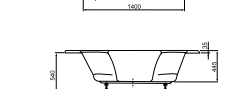

Dodona 135 x 135 cm sarokkádk 147 520 Ft UBA135DOD3P-01

Uni kád láb 2 6 150 Ft U900902F010
Uni kád láb 2 20 960 Ft U9009020060

- elő- és oldallap szerelési egységcsomaggal
Dodona előlap 135 cm 70 410 Ft UBPA135033-01

Trend fejta 18 970 Ft U9009063000