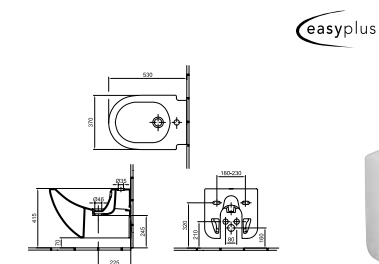

Falibidé	53 380 Ft	7474 L1 xx
- 1 furattal középen		
- R1