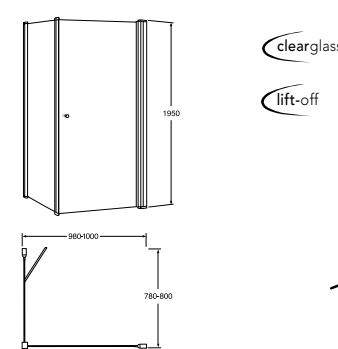

Liner 80 x 100 cm 195 cm 244 610 Ft UDW8010SKA130P-61*

1. Téglalap alakú zuhanyfülke
2. 1 fallal (80 cm)
   - 1 nyíló ajtóval (100 cm)
   - átlátszó üveg
   - ClearGlass, króm profil

*Gyűjtő cikkszám, a komplett fülke megrendeléséhez. A termék szállítása két dobozban, a két alcikkszám (ajtó) történik. Az ajtófogantyúkat minden esetben a jobb oldali ajtó csomagolása tartalmazza.