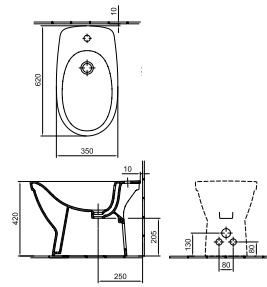

25 760 Ft

5555 59 xx

Bidé
- 1 furattal közepén
- 01, R1

41 290 Ft

5599 59 xx