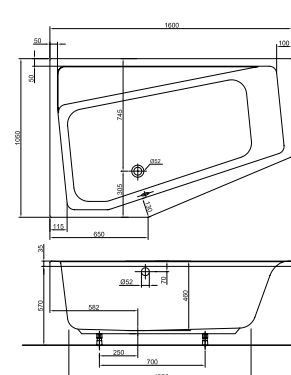

Miron 160 x 105 cm aszimmetrikus sarokkád, bal

138 440 Ft UBA160LOG3LIP-01

Uni kád láb 2
Uni kád láb 2
- elő- és oldallap szerelési egységcsomaggal
Miron előlap 160 cm
Trend fejtámla

6 150 Ft U900902F010
20 960 Ft U9009020060
64 100 Ft UBPA16016FP03-01
18 970 Ft U9009063000