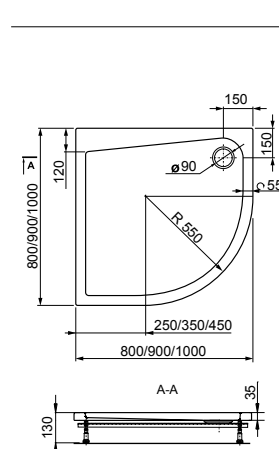

Miron 100 x 100 cm Beépíthető zuhanytálca, négyzetes	73 060 Ft	UDA1035LOG1P-01
Uni kád láb 1 Burkolható előlap	3 210 Ft 36 230 Ft	U9009020020 UPSD01161