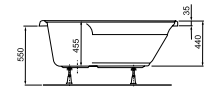

Dodona 160 x 75 cm klasszikus fürdőkádk 112 460 Ft UBA160DOD2P-01

Uni kád láb 1 3 210 Ft U9009020020
Uni kád láb 1 20 960 Ft U9009020070

- elő- és oldallap szerelési egységcsomaggal
Klasszikus oldallap 75 cm 23 610 Ft UBPA07502EP2-01

Klasszikus előlap 160 cm 38 980 Ft UBPA16002FP2-01
Trend fejta 18 970 Ft U9009063000