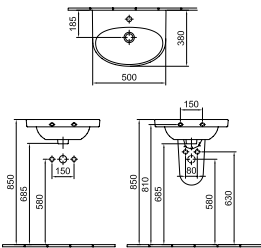

Beépíthető mosdó 55 x 44 cm
- 1 furattal közepén
- 01, R1

25 760 Ft

5555 59 xx

Bidé
- 1 furattal közepén
- 01, R1

41 290 Ft

5599 59 xx

Kézmosó 50 x 38 cm
- 1 furattal közepén
- 01, R1

16 870 Ft