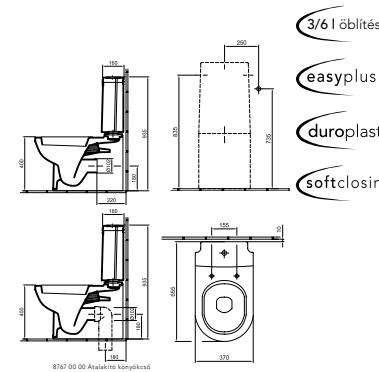

Ajánlott wellness termék Liner és Denia termékcsaládok

easyplus

Mosdó 66 x 49 cm	33 780 Ft	5124 L1 xx
Mosdó 61 x 47 cm	31 220 Ft	5108 L1 xx
Mosdó 55 x 44 cm	30 310 Ft	5128 L1 xx
- 1 furattal középen		
- Lehetőség 3 részes csapszerelvénnyel elhelyezésére		
- R1		
Mosdóláb	19 140 Ft	7227 L1 xx
- 01		
Szifontakaró	18 480 Ft	7228 L1 xx
- 01		

easyplus

Kézmosó 45 x 37 cm	26 850 Ft	5102 L1 xx
- 1 furattal középen		
- R1		
Szifontakaró	19 530 Ft	7229 L1 xx
- 01		

easyplus

Beépíthető mosdó 66 x 49 cm	61 240 Ft	5125 L1 xx
Beépíthető mosdó 61 x 47 cm	45 310 Ft	5109 L1 xx
Beépíthető mosdó 55 x 44 cm	42 110 Ft	5129 L1 xx
- 1 furattal középen		
- Lehetőség 3 részes csapszerelvénnyel elhelyezésére		
- R1		
A beépíthető mosdók beépítésénél kérjük, kövesse a Szerelési kézikönyvben található leírást, és a mosdó hátfalát a hagyományos mosdóhoz hasonlóan rögzítse a falhoz!		